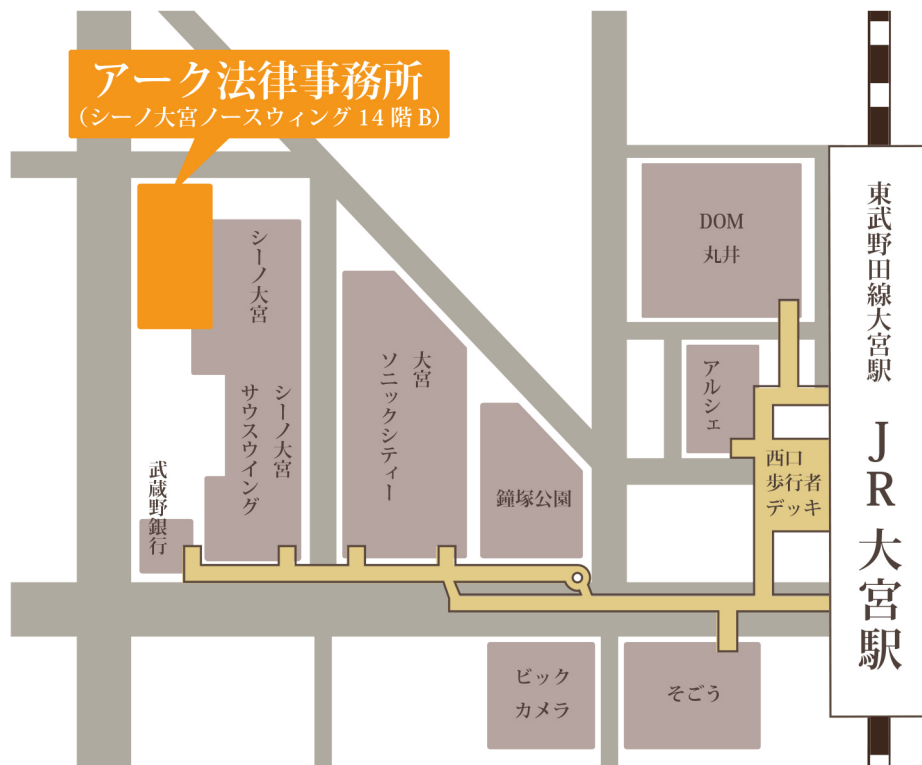

所在地

〒330-0854

さいたま市大宮区桜木町1丁目10番16号 シーノ大宮ノースウイング14階B

TEL: 048-644-1551/FAX: 048-644-1552

周辺の地図

徒歩でお越しの方

■最寄り駅 JR大宮駅西口より徒歩約5分

大宮駅西口からつながる2Fの歩行デッキに出て国道17号方面に向かい進みます。

大宮ソニックシティビルの隣にある「シーノ大宮ビル」のノースウイング14階に事務所がございます。

お車でお越しの方

■国道17号線沿い、桜木町4丁目交差点より上尾方面に約50m

当事務所に駐車場はございませんので、駅周辺の有料駐車場をご利用ください。